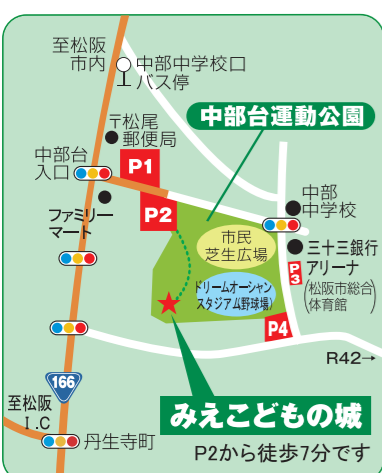

2F プレイランド (クライミングコーナー:小学生から / 遊具コーナー:0歳から) **当日受付**

クライミングコーナー 7・8・9月のスケジュール

運営時間(45分間)	平日	夏休みの平日※1 お盆期間※2 シルバーウィーク※3	土曜日 祝日 振替休日	日曜日
10:00~	15名	15名	10名	10名
11:00~	15名	15名	15名	15名
13:00~	15名	15名	15名	10名
14:00~	15名	15名	15名	15名
15:00~	15名	15名	15名	15名
16:00~	15名	15名	15名	15名

※1 夏休みの平日...7/22(水)~8/28(金) ※2 お盆期間...8/8(土)~8/16(日)
※3 シルバーウィーク...9/19(土)~9/23(水・祝)

遊具コーナー

運営時間(45分間)	定員
10:00~	30名
11:00~	30名
13:00~	30名
14:00~	30名
15:00~	30名
16:00~	30名

0歳から 200円
※子ども1名につき大人1名無料
※小学生以下は大人の付き添いが必要。
※18歳未満の方は、親権者による同意書への署名が必要です。
※途中入場はできません。
※小学生は大人の付き添いが必要です。
※スタッフによる登り方の指導はありません。

クライミングコーナー
大人 400円
小中高生 200円
同意書※または同意カードが必要です。
「上履き」または「室内用の靴」が必要です。

平日	●小学1年生以上 ●自らの責任及び安全確保を行いながらの利用
初級	●小学1年生以上 ●高さ2.5mまででトラバース(横移動)のみ
中級	●小学3年生以上 ●高さ3.5mまでで設定コースのクリアを目指す
上級	●小学3年生以上 ●高さ3.5mまでで中級修了者のみ参加可能

トップロープ 日時:9月12日(土)10:00~11:45 定員:10名
対象:小学3年生~大人(大人は親子参加のみ)
参加条件:子ども...中級(チャレンジコース)を15本以上クリア
大人...中級(チャレンジコース)を20本クリア
事前申込 大人 800円 子ども 400円
申込開始日 8月8日(土)10:00~

※各コーナーのチケットは当日9:30から2Fプレイランド券売機にて販売。電話予約不可

みえこどもの城 ご利用案内

団体のご利用について
学校、子ども会など、団体でのご利用の際は事前にお申し込みください。みえこどもの城HPの「団体利用案内」にて利用内容をご検討のうえ、申込みをお願いします。

移動児童館のご利用について
「移動児童館」は、児童館のない地域や子育て支援のイベント等に向き、工作や遊びをお届けする事業です。令和8年度の受付は終了しました。
令和9年度受付開始日 2027年4月10日(土) 10:00~(電話にて先着順受付)

開館時間 9:30~17:00
※冬季運営期間(11/1~1/31)は16:30閉館です。
入館料 無料 (ただし、参加されるコーナーやメニューによっては参加費が必要です。)
休館日 月曜日(月曜日が祝日(振替休日)の場合は翌平日)
臨時点検日、年末年始
(※詳しくは休館日カレンダーをご確認ください。)
駐車場 無料
※中部台運動公園の駐車場をご利用ください。
イベントのため駐車場が混雑する場合があります。
●松阪市中部台管理事務所 ☎0598-26-1472
■自家用車
伊勢自動車道松阪インターを出て「松阪インター」を右折。県道59号線を直進し、丹生寺町三叉路を左折。国道166号線を直進し「中部台入口」を右折。駐車場(P2)から徒歩7分。
■電車・バス
JR、近鉄松阪駅下車、バス乗り場(JR側)⑩⑪⑫番系統の三交バスに乗り、「中部中学校口」下車、徒歩15分。
●バスのお問い合わせ/三重交通 松阪営業所 ☎0598-51-5240

2026年 7月

月	火	水	木	金	土	日
	1	2	3	4	5	
6	7	8	9	10	11	12
13	14	15	16	17	18	19
20	21	22	23	24	25	26
27	28	29	30	31		

8月

月	火	水	木	金	土	日
				1	2	
3	4	5	6	7	8	9
10	11	12	13	14	15	16
17	18	19	20	21	22	23
24	25	26	27	28	29	30

9月

月	火	水	木	金	土	日
	1	2	3	4	5	6
7	8	9	10	11	12	13
14	15	16	17	18	19	20
21	22	23	24	25	26	27
28	29	30				

みえこどもの城

夏のイベントホール企画展

これっておぼけ!? 七不思議ツアーズ

6月13日(土)~9月23日(水・祝)
①9:30~12:30 ②13:30~16:30 (時間内随時受付)

誰もいないはずの夜の学校。不思議な現象が次々起こる!
これはお化けのしわざなの!?キミは無事脱出できるかな!?

当日受付 ひとり200円 ※お土産つき

みえこどもの城 de お盆を満喫!!

- 8月8日(土)、8月10日(月) **お祭りの準備をしよう!** 当日受付 無料
- 8月9日(日) **人形劇 しょうぼうじどうしゃじぶた** 当日受付 無料
  出演:人形劇団あつけらん♪
- 8月11日(火・祝)~13日(木) **クイズを解いて、縁日に参加しよう!** 当日受付 ひとり200円
- 8月14日(金) **まちなみ水族館** 当日受付 無料
  共催:鳥羽まちなみ水族館実行委員会
- 8月15日(土) **シャーベットをつくろう!** 当日受付 ひとり200円
- 8月16日(日) **みんなでつくるカプラタウン** 当日受付 無料

お盆イベントの詳細は、みえこどもの城HP内
イベント専用ページをご確認ください→

夏休みの自由研究のヒントがいっぱい!

- **小学4年生以上のための 星空★スクール**
  7月18日(土) 時間:10:00~10:45 定員:150名
  対象:小学4年生以上の児童生徒等
  ※付添の保護者は、1組につき1名参加可。
  ※対象年齢未満のお子様の同伴不可。
  事前申込 子ども200円 付添の大人100円
  申込開始日 6月9日(火)10:00~
- **松阪市天文台コラボ工作 天体望遠鏡をつくろう!**
  7月20日(月・祝) 時間:①10:00~12:00 ②13:30~15:30
  定員:各回先着15名
  ※きょうだいで1個の制作可
  対象:小学生以上 ※保護者付添要 幼児同伴不可
  講師/協力:松阪市天文台
  事前申込 ひとり3,500円
  申込開始日 6月16日(火)10:00~
- **海辺の生き物観察会**
  7月28日(火) 時間:10:00~15:00
  場所:松名瀬海岸(松阪市松名瀬町)
  対象:3歳からとその保護者 50名程度
  ※3歳未満の参加は付添の場合も不可
  講師:小谷哲朗さん 共催:西黒部まちづくり協議会
  協力:浦島休憩所、三重中学校・三重高等学校科学技術部
  事前申込 ひとり600円 ※保険代・汁代含む
  申込開始日 6月23日(火)10:00~
  7月14日(火)17:00まで

- **ぼくら生き物調査隊**
  7月30日(木) 時間:13:30~15:00 対象:小学生
  定員:昆虫10名、植物5名、貝3名
  ※標本にしたい昆虫、植物、貝をご持参ください。
  協力:一般財団法人三重県環境保全事業団
  事前申込 無料
  申込開始日 6月30日(火)10:00~
- **フジさんのわくわく科学実験ショー ~空気のひみつ~**
  8月2日(日) 時間:①11:45~、②13:45~、③14:45~
  出演:サイエンスパフォーマー フジさん
  (サイエンス&スペースラボDONATI) 当日受付 無料
- **リフレッシュ理科教室**
  8月23日(日)
  ●のぞくと?不思議な3Dボックスを作ろう
  時間:11:00~12:00
  対象:小学生から 各工作10名
  主催:公益社団法人応用物理学会 東海支部、(公財)三重子どもわかもの育成財団(三重県立みえこどもの城)
  事前申込 無料
  申込開始日 7月23日(木)10:00~
- ●地震でもがんばろう! おうちを作ろう
  時間:13:00~14:00
  申込開始日 7月23日(木)10:00~