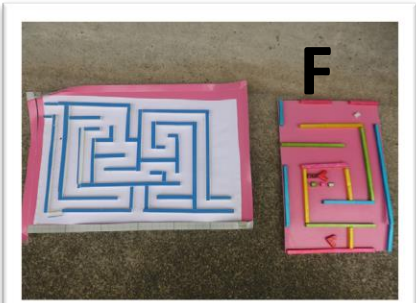

2019年度 三重県立みえこどの城

移動児童館メニュー

A カプラ	B ミラクルキューブ	C 牛乳パックカー	D 紙皿フリスビー	E 玉入れゲーム
F かんたん迷路	G 紙皿ひこうき	H カメレオンごま	I 変身〇〇	J スライド万華鏡
あカプラ	い木ホルダー	う紙コップけん玉	え八重の風車	おスカイシャトル

1 児童館・放課後児童クラブ、子ども会などで（工作は約60～90分）

2 イベントブース（こどもまつり）などで（工作は約15～30分）