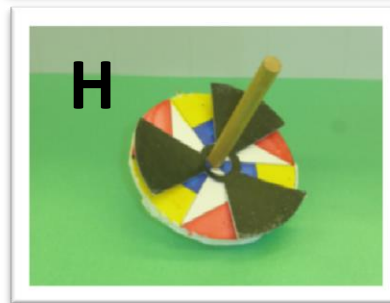

2019年度 三重県立みえこどの城

移動児童館メニュー

A カプラ	B ミラクルキューブ	C 牛乳パックカー	D 紙皿フリスビー	E 玉入れゲーム
F かんたん迷路	G 紙皿ひこうき	H カメレオンごま	I 変身〇〇	J スライド万華鏡
あカプラ	い木ホルダー	う紙コップけん玉	え八重の風車	おスカイシャトル

1 児童館・放課後児童クラブ、子ども会などで（工作は約60～90分）

2 イベントブース（こどもまつり）などで（工作は約15～30分）