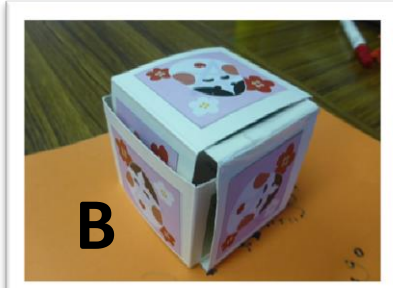

2019年度 三重県立みえこどの城

移動児童館メニュー

A カプラ	B ミラクルキューブ	C 牛乳パックカー	D 紙皿フリスビー	E 玉入れゲーム
F かんたん迷路	G 紙皿ひこうき	H カメレオンごま	I 変身〇〇	J スライド万華鏡
あカプラ	い木ホルダー	う紙コップけん玉	え八重の風車	おスカイシャトル

1 児童館・放課後児童クラブ、子ども会などで（工作は約60～90分）

2 イベントブース（こどもまつり）などで（工作は約15～30分）