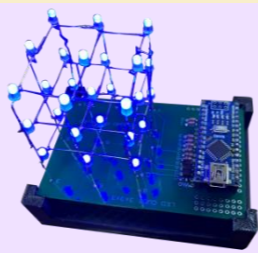

キラキラ 特別イベント★

1月16日(土)
プログラミングでつくるLEDキューブ

時間: ①10:30~12:00 ②13:30~15:00
対象: 小学4年生から 各回10組(要保護者同伴) ※1家族につき1個のみ
自分で考えた光り方をするオリジナルのLEDキューブをつくろう!

事前申込 1個1,500円
【申込開始日】12月17日(木)10:00~

講師・協力: 松阪市天文台

休館日カレンダー

は休館日(臨時点検日)です。