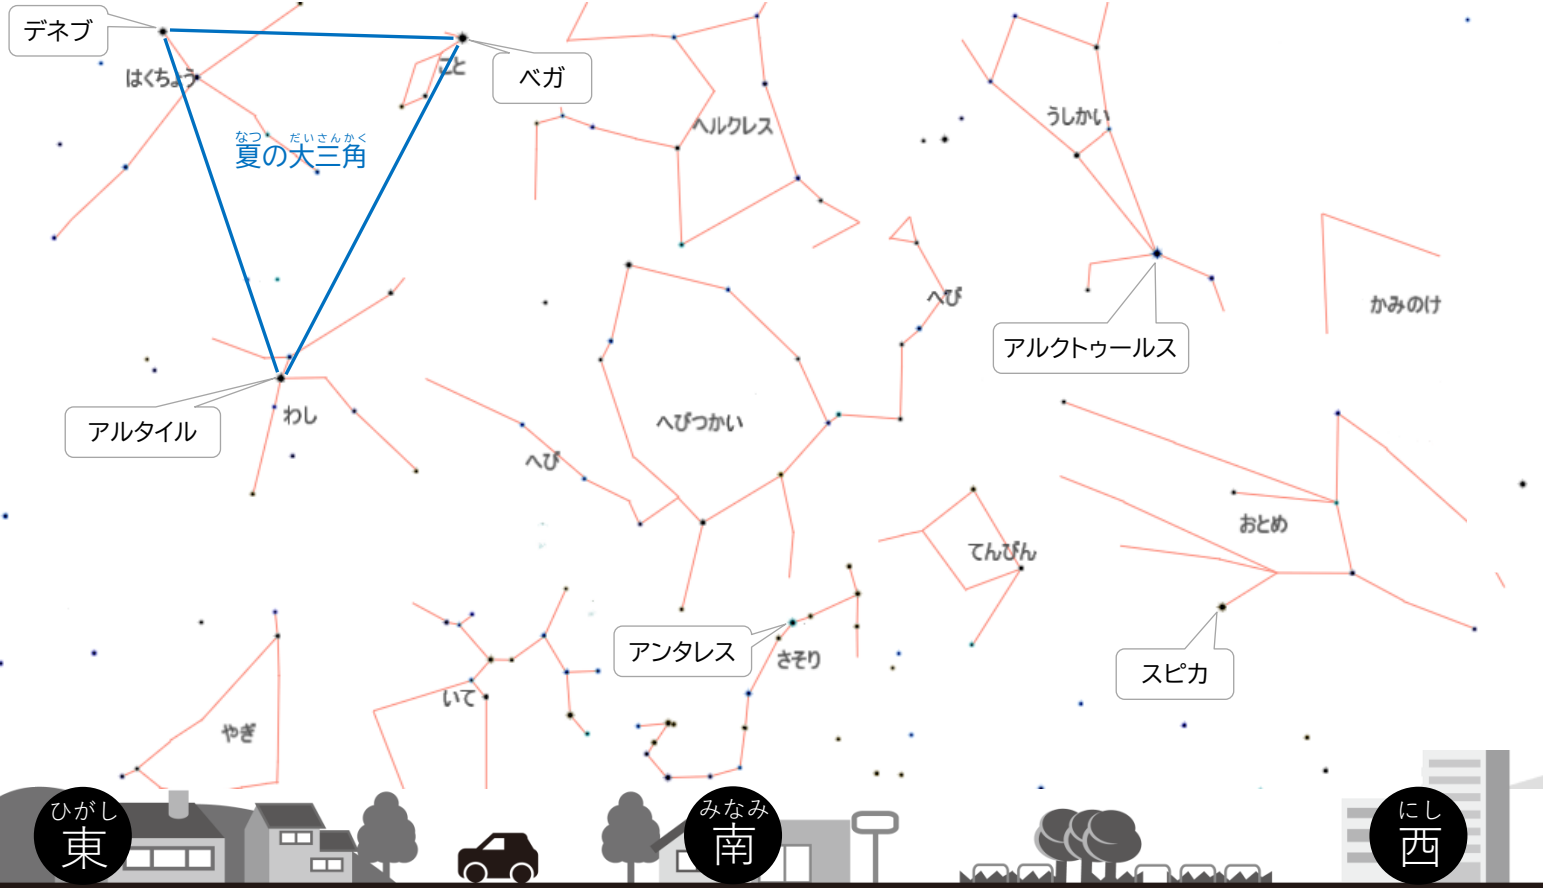

# 星座をさがそう

## 6月、7月のほしぞら

2023年6月1日

三重県立みえこどもの城 ドームシアター

	月のはじめ頃	月のおわり頃
6月	夜 12:00 頃	夜 11:00 頃
7月	夜 10:00 頃	夜 9:00 頃

◆このほしぞらと同じように見えるのは、右の表の時間だよ。

### ★さがしてみよう (さそり座)

みなみ そらひく なが あか かがや あか ほし ちゆうしん  
 南の空低くを眺めると、明るく輝く赤い星『アンタレス』を中心とした、  
 おおき な S 字の星の並びが見つかります。夏を代表する星座のひとつ「さそり座」  
 です。さそり座はこの特徴的な形から、日本では釣り針に見立てて「魚釣り星」や  
 やなぎ すがた 柳の姿に見立てて「柳星」などとも呼ばれています。

### ☆しろぼの星豆ちしき☆

救急救命のシンボルマーク  
「スターオブライフ」

みんなはこのマークを見たことある？

これは「スターオブライフ」といって、世界的に使われている救急救命のシンボルマークなんだ。日本では救急車などに描かれているよ。じつはこのマーク、夏の夜空でみえる「へびつかい座」と関係があるんだ！

こんど 今度救急車を見かけた時は、ぜひ注目してみてね！

へびつかい座に描かれている男の人はアスクレピオスといって、ギリシャ神話に登場する医学の神様。彼はとても優れたお医者さんで、たくさんの人の命を救ってみんなから尊敬されていたんだ。このアスクレピオスがいつもへびが巻きついた杖を持っていたことから、救急医療のシンボルになったんだって。